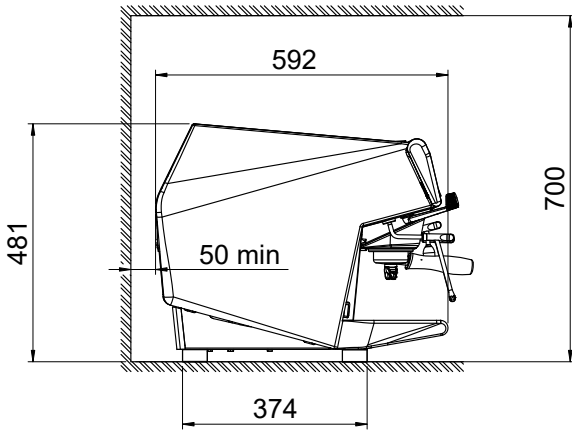

Ön

Yan

Üst

**Elektrik:**

Voltaj:	400 V/3N ph/50 Hz
Elektrik gücü max:	4.8 kW
Fiş tipi:	Cable without plug

**Su:**

Soğuk su sıcaklığı (min/max):	5 / 60 °C
-------------------------------	-----------

**Temel bilgiler:**