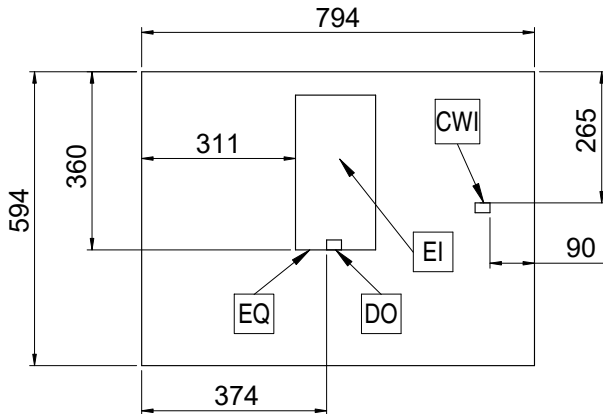

Ön

Yan

Üst

**Elektrik:**

Voltaj:	400 V/3N ph/50 Hz
Elektrik gücü max:	4.8 kW
Fiş tipi:	Cable without plug

**Su:**

Soğuk su sıcaklığı (min/max):	5 / 60 °C
-------------------------------	-----------

**Temel bilgiler:**