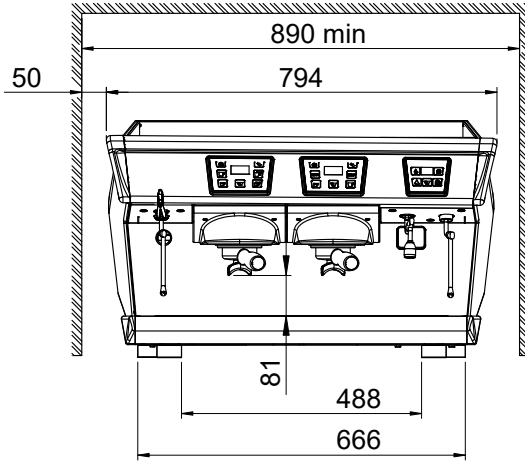

Ön

Yan

Üst

**Elektrik:**

Voltaj:	400 V/3N ph/50 Hz
Elektrik gücü max:	4.8 kW
Fiş tipi:	Cable without plug

**Su:**

Soğuk su sıcaklığı (min/max):	5 / 60 °C
-------------------------------	-----------

**Temel bilgiler:**